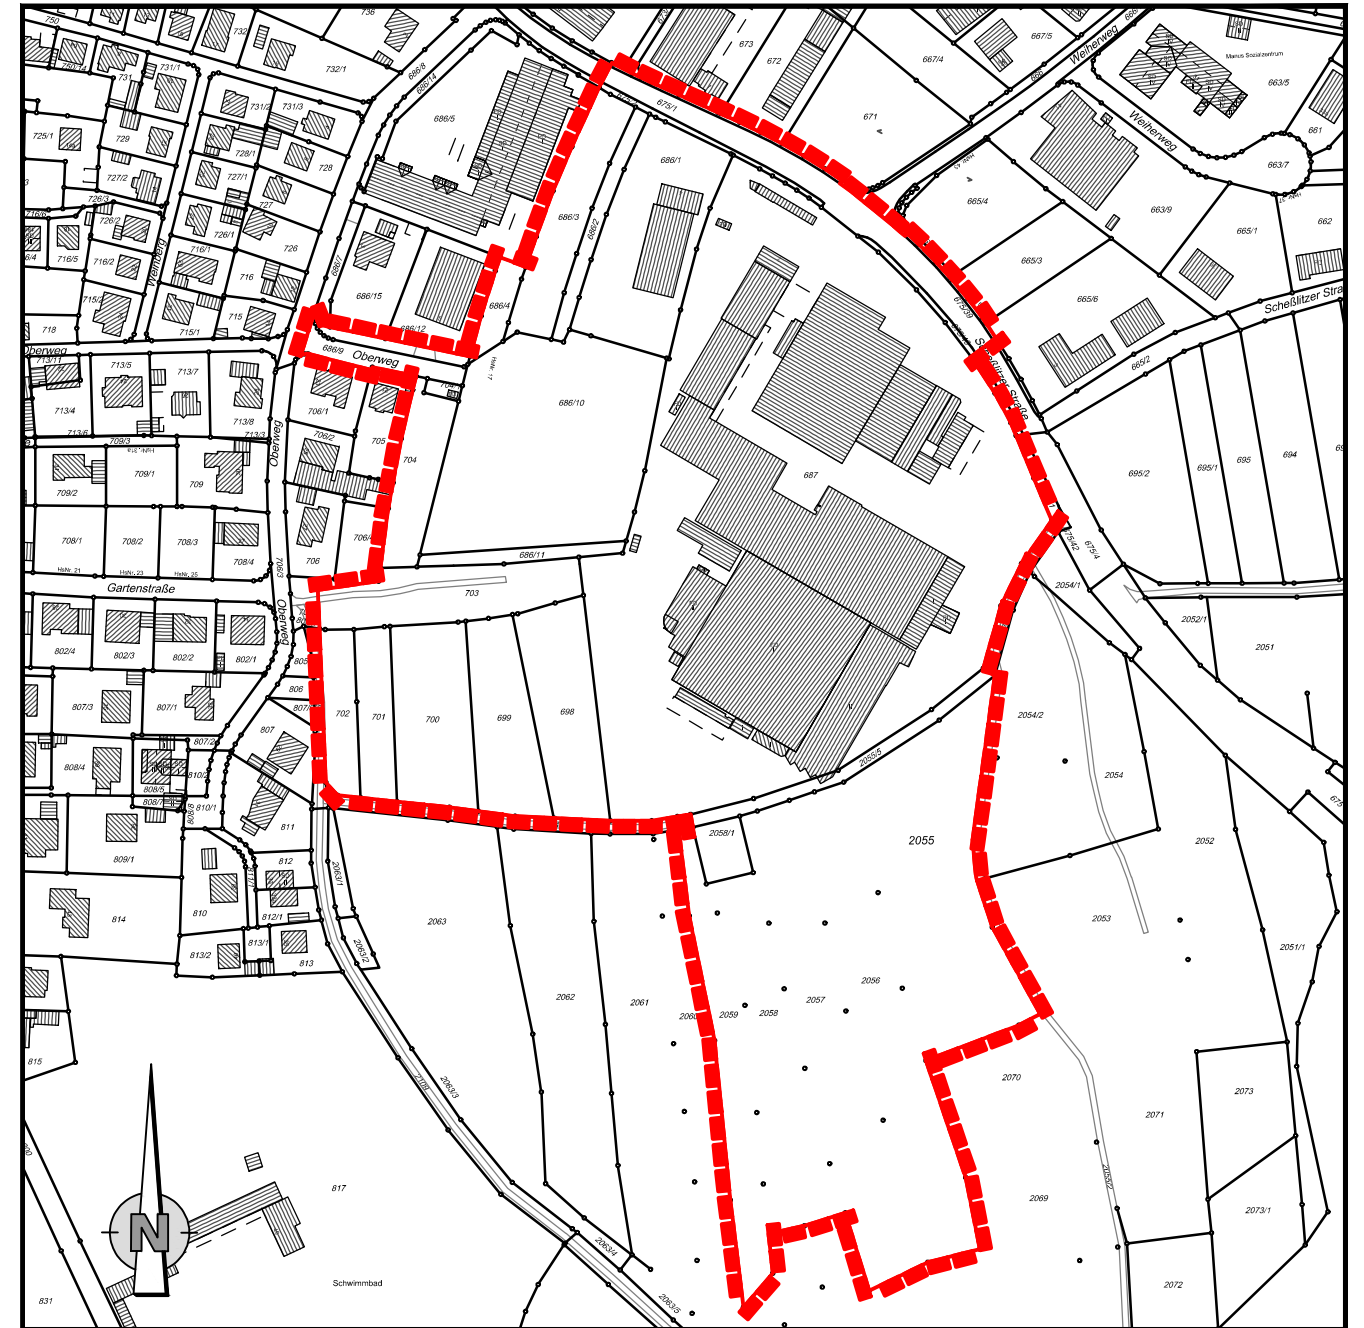

Lageplanausschnitt (ohne Maßstab)  
mit Geltungsbereich des vorhabenbezogenen Bebauungs- und Grünordnungsplanes  
(vBBP/GOP)

Lageplanausschnitt (ohne Maßstab)  
mit Geltungsbereich des Vorhaben- und Erschließungsplanes (VEP)

## Markt Zapfendorf

Vorhabenbezogener Bebauungs- und Grünordnungsplan  
"Bayerische Milchindustrie (BMI) eG, Werk Zapfendorf"

Gegenüberstellung/Abgrenzung Geltungsbereiche vBBP/GOP und VEP

Entwurf: 18.01.2024  
Entwurf: 17.10.2024  
Satzung:

Anlage 3