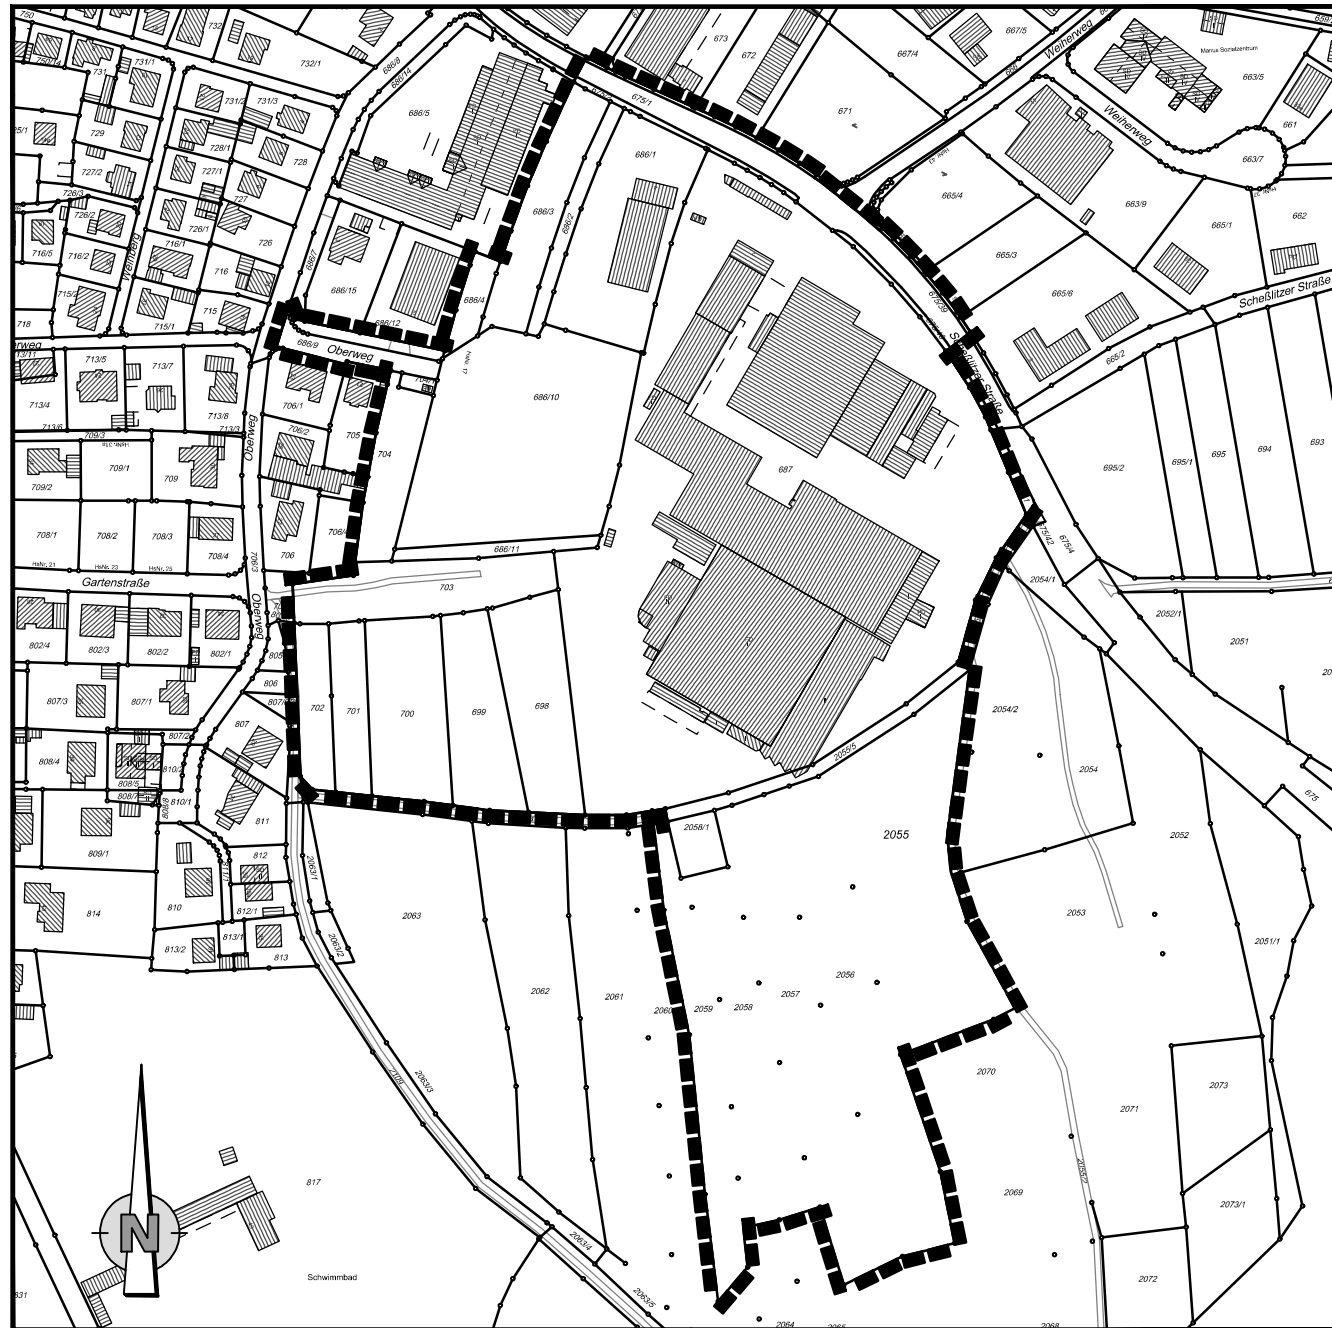

Lageplanausschnitt (ohne Maßstab)  
mit Geltungsbereich des vorhabenbezogenen Bebauungs- und Grünordnungsplanes  
(vBBP/GOP)

Lageplanausschnitt (ohne Maßstab)  
mit Geltungsbereich des Vorhaben- und Erschließungsplanes (VEP)

## Markt Zapfendorf

Vorhabenbezogener Bebauungs- und Grünordnungsplan  
"Bayerische Milchindustrie (BMI) eG, Werk Zapfendorf"

Gegenüberstellung/Abgrenzung Geltungsbereiche vBBP/GOP und VEP

Entwurf: 18.01.2024  
Entwurf: 17.10.2024  
Satzung:

Anlage 3