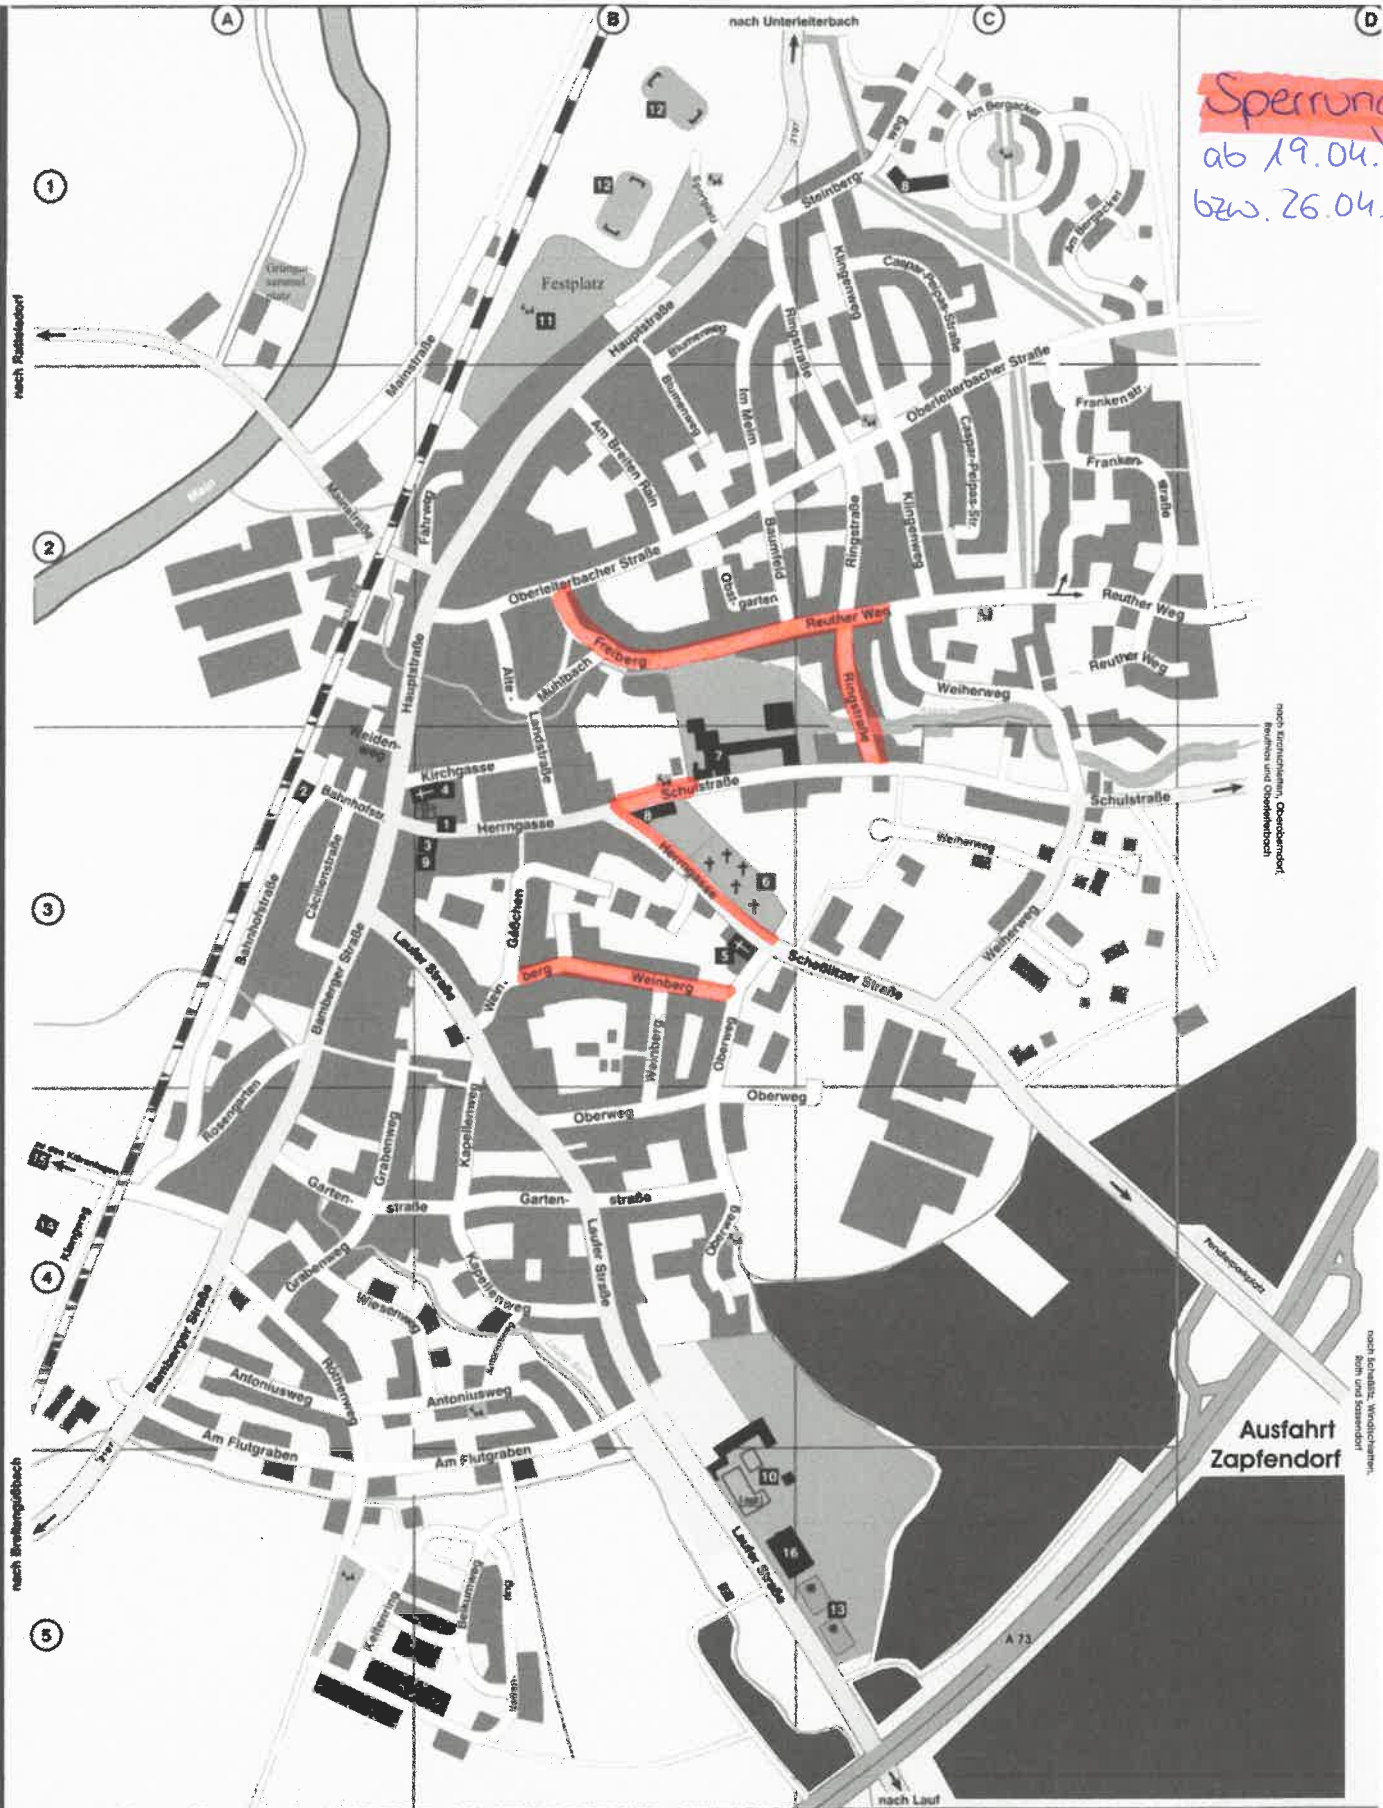

Sperrungen
ab 19.04.2021
bzw. 26.04.2021

Straßenverzeichnis:

Alte Landstraße	B2-B3	Eichenweg	O 'letterbach
Am Bergacker	C1	Einsiedler-Iva-Str.	O 'letterbach
Am Breiten Rain	B2	Eulenbrunnen	Lauf
Am Eisenkeller	Sassendorf	Faust-v. Stromberg-Str.	Lauf
Am Flutgraben	A4-B5	Fährweg	B2
Angersstraße	U 'letterbach	Frankenstraße	C2
Antoniusweg	A4-B4	Freiberg	B 2
Bahnhofstraße	A3-A4	Friedhofsweg	O 'letterbach
Bamberger Str.	A3-A4	Gartenstraße	A4-B4
Baumfeld	B2	Gäbchen	A4-B4
Belkumweg	B5	Grabenweg	A3-A4
Bergstraße	U 'letterbach	Gründlerstraße	Sassendorf
Blockberg	Lauf	Gütleinweg	Sassendorf
Blumenweg	B1-B2	Hängbergstraße	A3-B1
Brannenweg	E4-F4	Hauptstraße	Lauf
		Hellerwiese	A3-B3
		Herrngasse	U 'letterbach
		Hirtengarten	U 'letterbach
		Hohstraße	Sassendorf
		Hohengüb. Str.	Sassendorf
		Hoptengarten	Reuthlos

Sommerleite	Lauf	Sonnenhang	Lauf
Sonnenhang	Lauf	Spoorplatz	B1
Spoorplatz	B1	St.-Magdalenenweg	U 'letterbach
St.-Magdalenenweg	U 'letterbach	Steinbergweg	B1-C1
Steinbergweg	B1-C1	Süding	U 'letterbach
Süding	U 'letterbach	Unterbrunner Weg	U 'letterbach
Unterbrunner Weg	U 'letterbach	Untere Straße	Lauf
Untere Straße	Lauf	Valentinsiedlung	U 'letterbach
Valentinsiedlung	U 'letterbach	Veilchenweg	U 'letterbach
Veilchenweg	U 'letterbach	Waldweg	Reuthlos
Waldweg	Reuthlos	Walterhof	Roth
Walterhof	Roth	Weidenweg	A2-A3
Weidenweg	A2-A3	Weinberg	C2-C3
Weinberg	C2-C3	Werkstraße	B3-B4
Werkstraße	B3-B4	Wiesweg	A2
Wiesweg	A2	Wolfsteig	A4-B4
Wolfsteig	A4-B4		Sassendorf

Zapfendorf

1 Rathaus	B3
2 Bahnhof	A3
3 Feuerwehr	B3
4 Kath. Kirche	B3
5 Ev. Kirche	B3
6 Friedhof	B3
7 Schule	B3
8 Kindergärten	B3, C1
9 Bauhof	B3
10 Freibad	B6
11 Freizeitanlage	B1
12 Sportplätze	B1
13 Tennisplätze	C5
14 Fischerhütte	A4
15 Kieranlagen	A4
16 Tennisplätze	B5/C5
17 Spielplätze